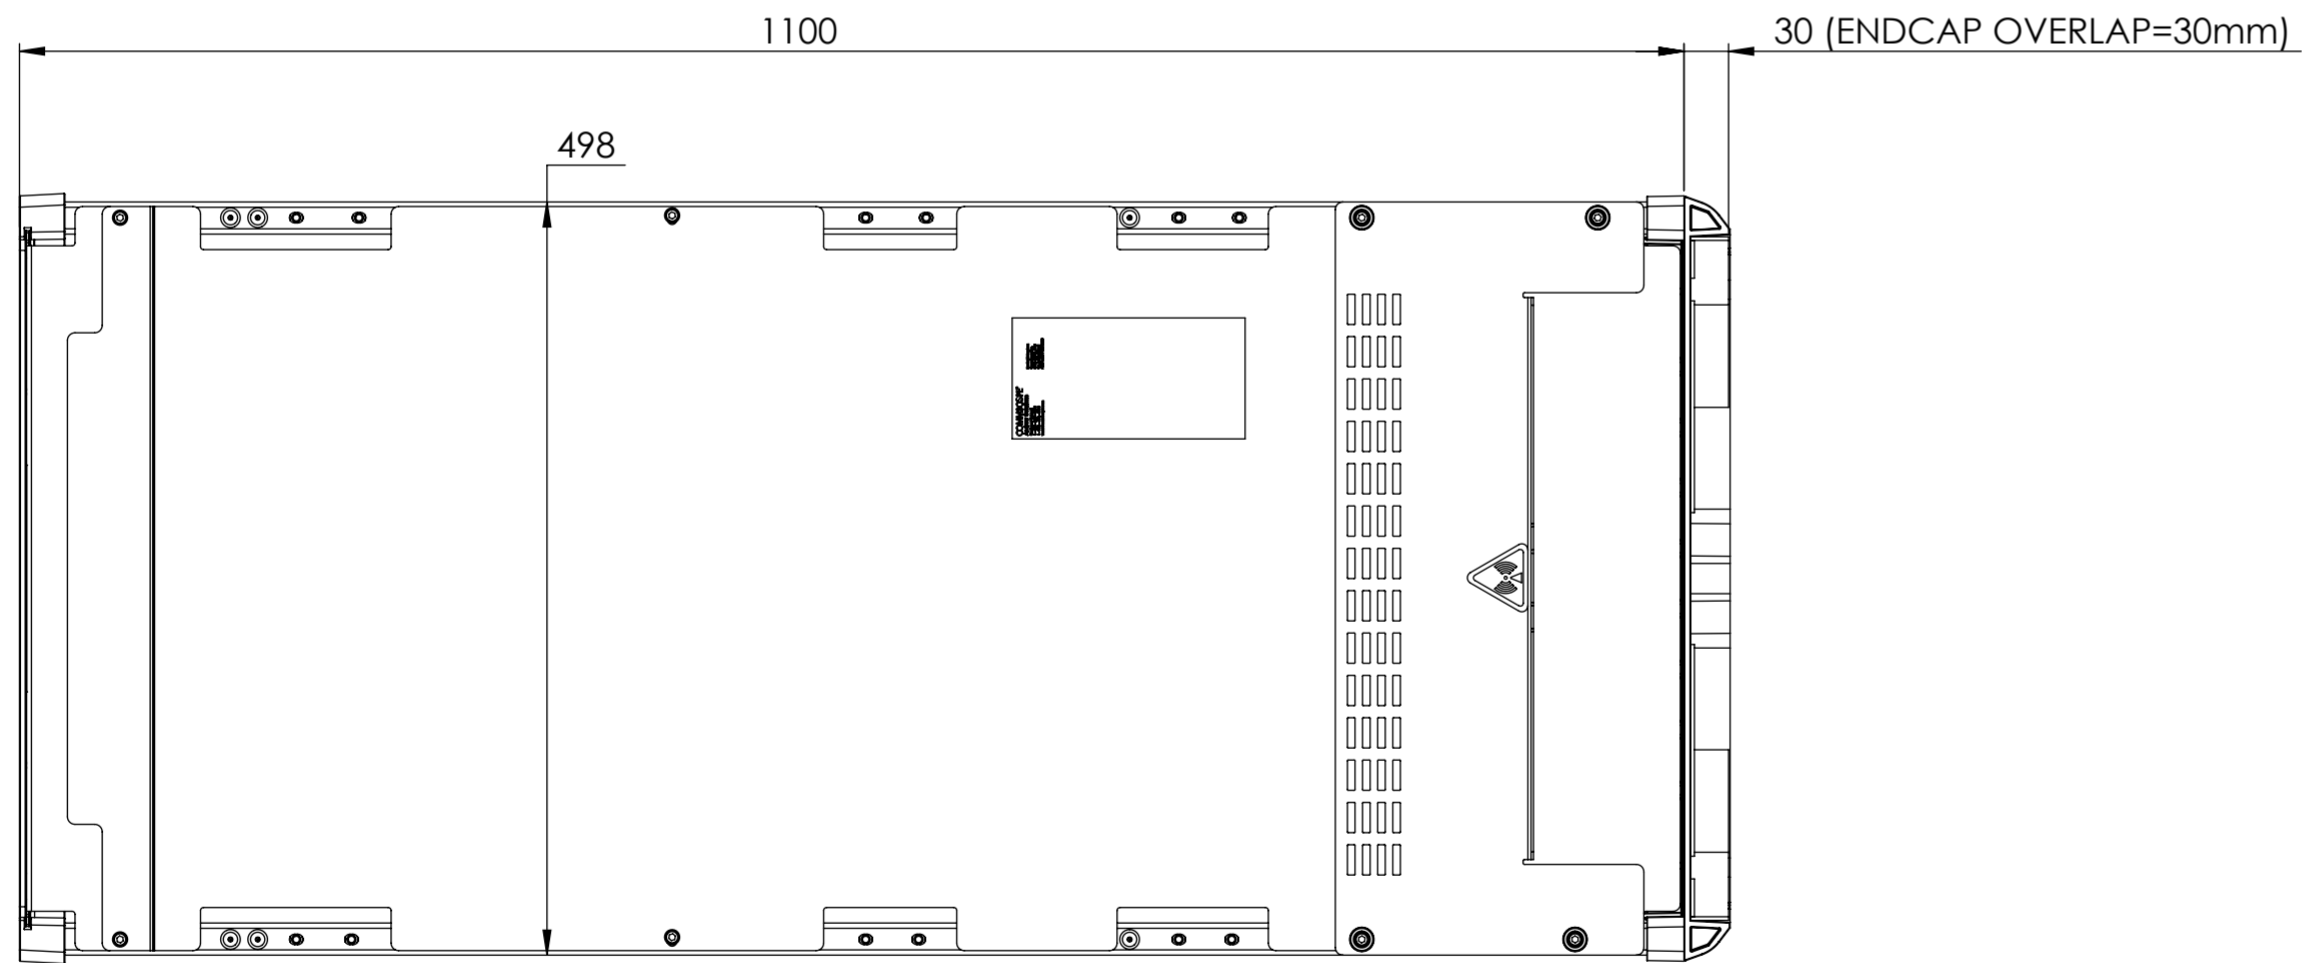

REVISION
B

AEKT-430