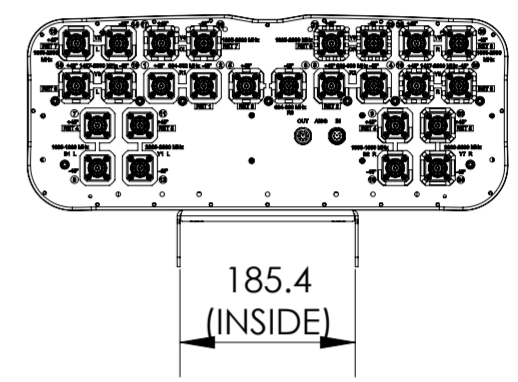

REVISION
A

EGRZZHHTTV4-65D-R8