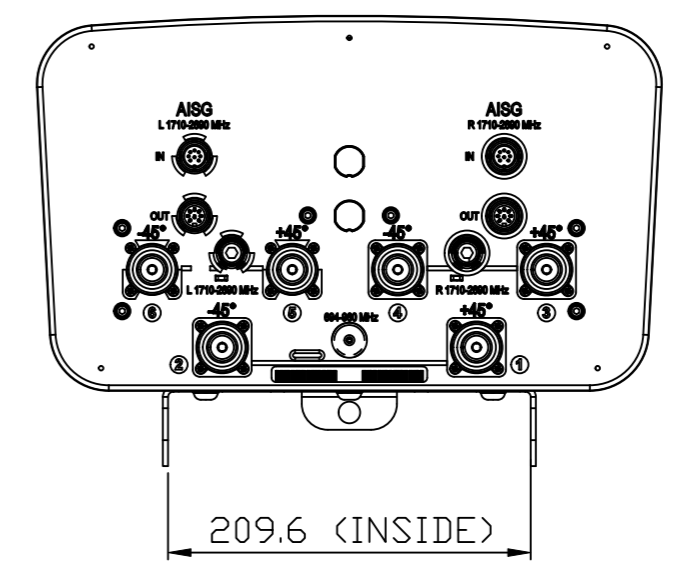

REVISION
B

RVVPX303.6F12R2