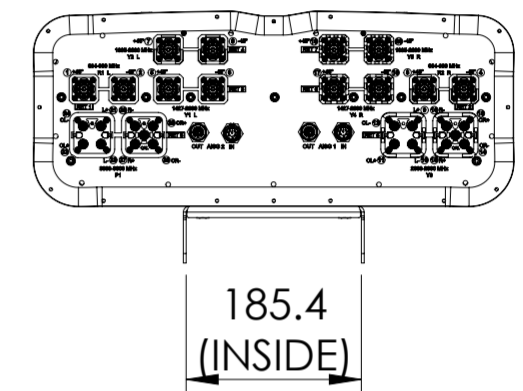

REVISION
D

RRZZVVT4S4-65DR8EC