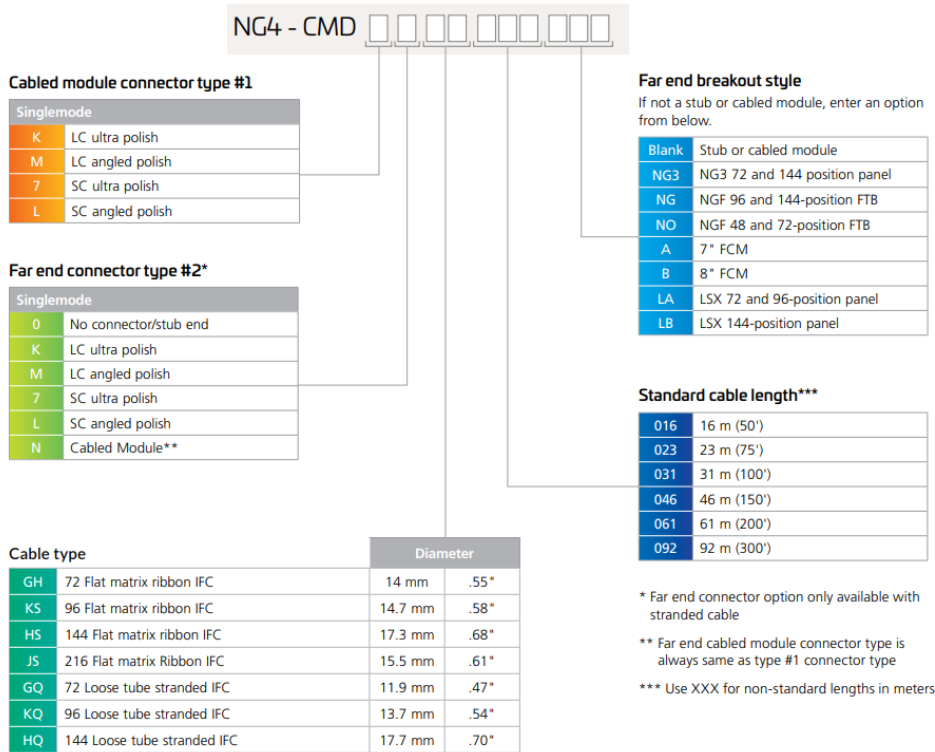

## Dimensions

<b>Height</b>	13.3 mm   0.524 in
---------------	--------------------

# NG4-CMDKORG

**Width** 159.9 mm | 6.295 in

**Depth** 101 mm | 3.976 in

## Ordering Tree